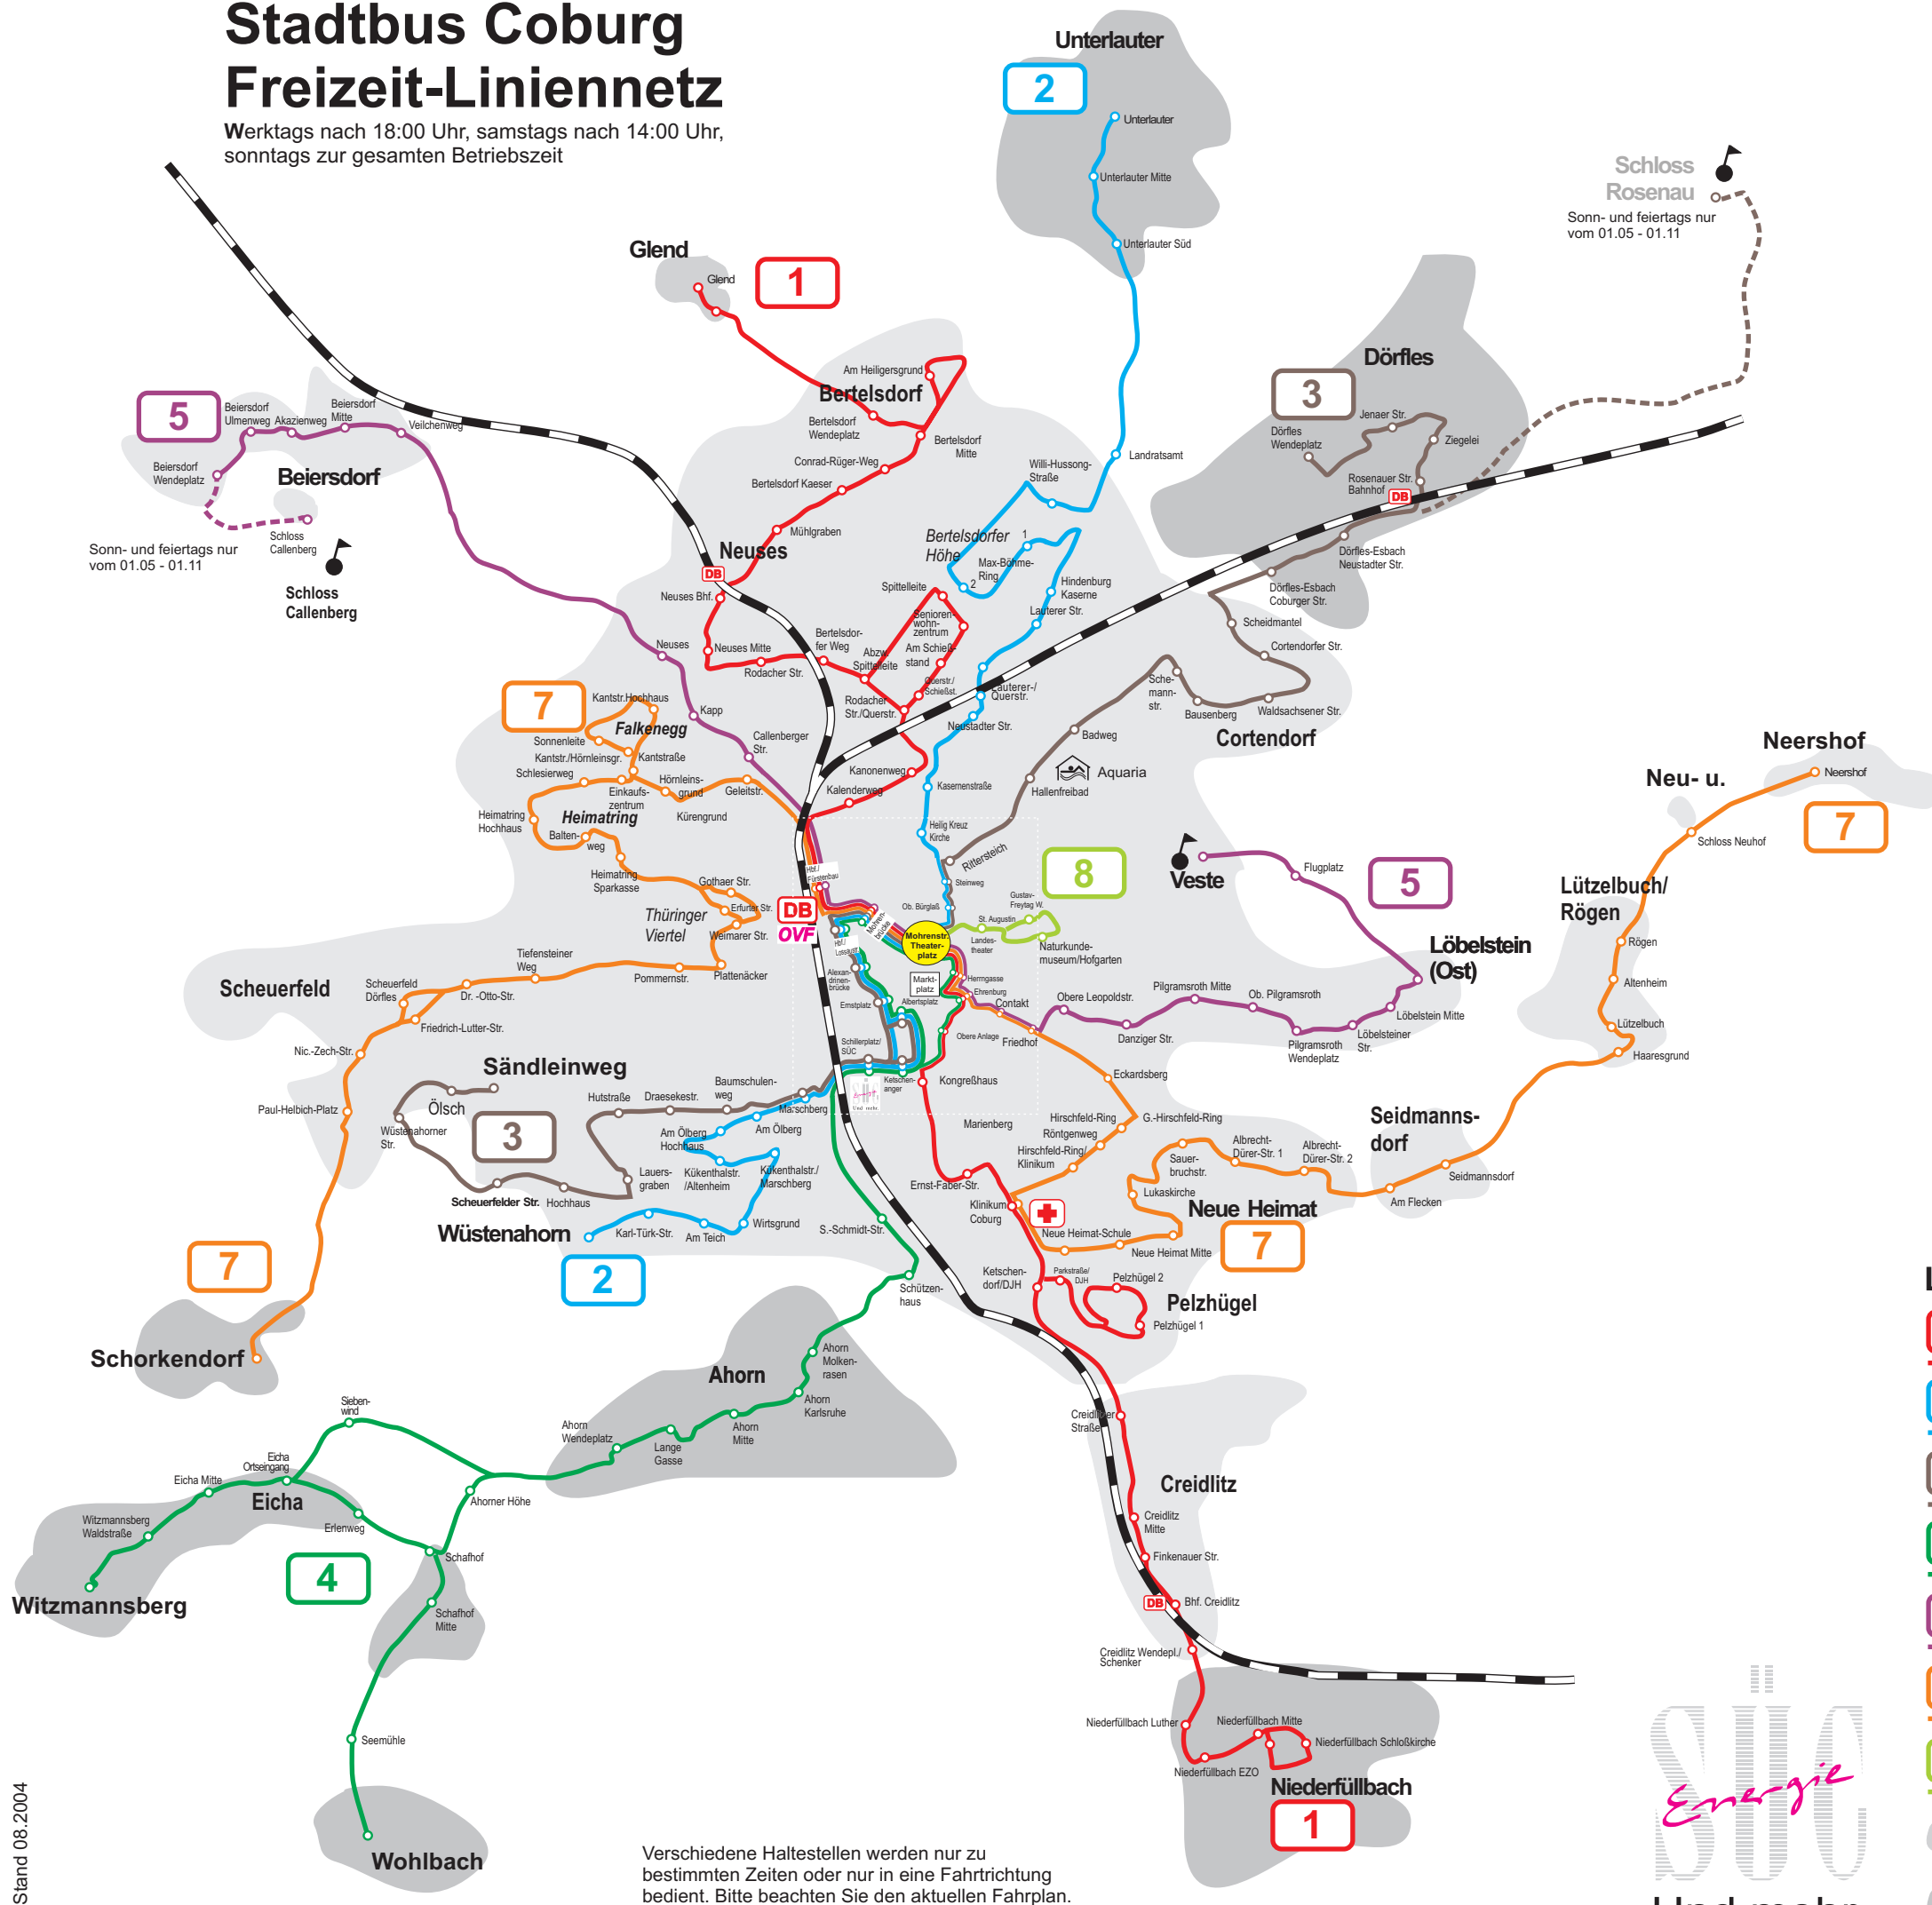

Stadtbus Coburg Freizeit-Liniennetz

Werktags nach 18:00 Uhr, samstags nach 14:00 Uhr,
sonntags zur gesamten Betriebszeit

Linienführung

- 1** Bertelsdorf (Glend) - Neuses - Am Schießstand - Rodacher Str. - Hauptbahnhof - Mohrenstraße - Kongreßhaus - Klinikum - Pelzhügel - Creidnitz - Niederfüllbach
- 2** Unterlauter - Landratsamt - Bertelsdorfer Höhe - Kasernenstraße - Theaterplatz - Hauptbahnhof - Albertsplatz - Am Ölberg - Wüstenahom
- 3** Dörfles - Cortendorf - Aquaria - Theaterplatz - Hauptbahnhof - Albertsplatz - Hut - Lauersgraben - Scheuerfelder Str. - Oelsch - Scheuerfeld - Sändleinweg
- 4** Theaterplatz - Obere Anlage - Ketschenanger - Ahorn - Eicha - Witzmannsberg - Schafhof - Wohlbach - Ahorn - Albertsplatz - Hauptbahnhof - Mohrenstraße
- 5** Beiersdorf - Neuses - Hauptbahnhof - Mohrenstraße - Friedhof - Pilgramsroth - Löbelstein - Flugplatz - Veste
- 7** Neu- u. Neershof - Rögen - Lützelbuch - Seidmannsd. - Neue Heimat - Klinikum - Hirschfeldring - Friedhof - Theaterplatz - Hauptbahnhof - Falkenegg - Heimatring - Thüringer Viertel - Scheuerfeld - Schorkendorf
- 8** Theaterplatz - Naturkundemuseum - Veste u. zurück

- ZONE I** Bitte beachten Sie unsere Tarifbestimmungen beim Übergang
- ZONE II** zwischen den Tarifzonen.

Verschiedene Haltestellen werden nur zu bestimmten Zeiten oder nur in eine Fahrtrichtung bedient. Bitte beachten Sie den aktuellen Fahrplan.