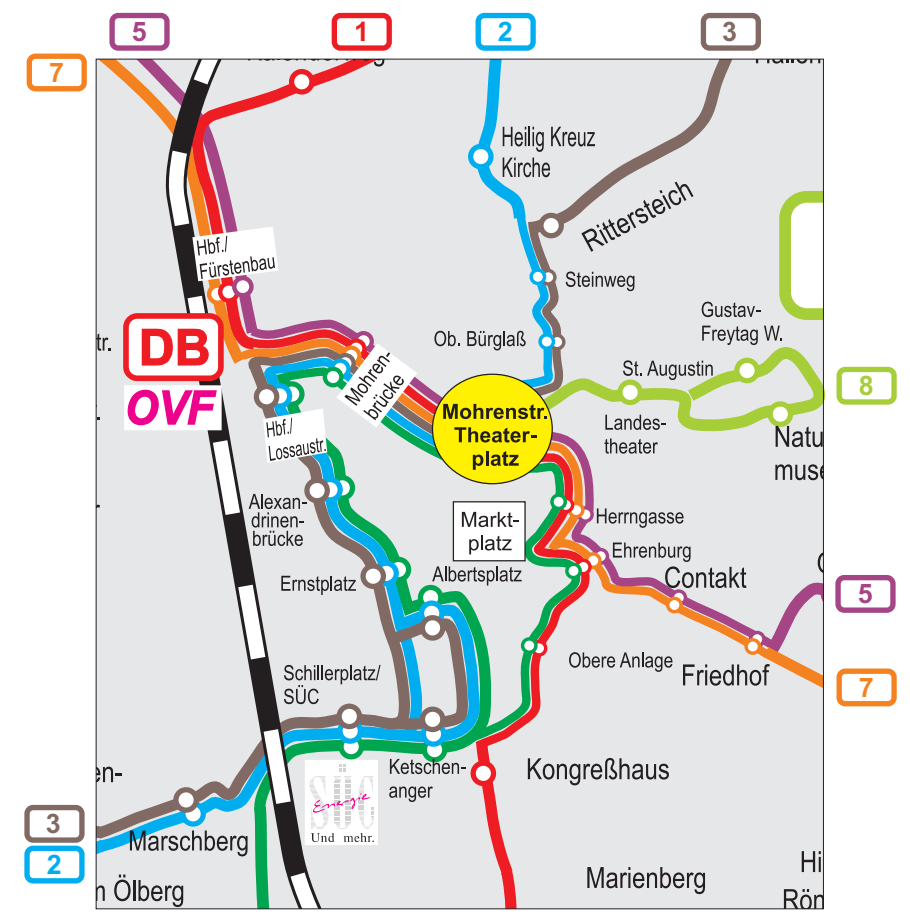

Stadtbus Coburg Freizeit-Liniennetz

Werktags nach 18:00 Uhr, samstags nach 14:00 Uhr,
sonntags zur gesamten Betriebszeit

Linienführung

- 1** Bertelsdorf (Glend) - Neuses - Am Schießstand - Rodacher Str. - Hauptbahnhof - Mohrenstraße - Kongreßhaus - Klinikum - Pelzhügel - Creidnitz - Niederfüllbach
- 2** Unterlauter - Landratsamt - Bertelsdorfer Höhe - Kasernenstraße - Theaterplatz - Hauptbahnhof - Albertsplatz - Am Ölberg - Wüstenahom
- 3** Dörfles - Cortendorf - Aquaria - Theaterplatz - Hauptbahnhof - Albertsplatz - Hut - Lauersgraben - Scheuerfelder Str. - Oelsch - Scheuerfeld - Sändleinweg
- 4** Theaterplatz - Obere Anlage - Ketschenanger - Ahorn - Eicha - Witzmannsberg - Schafhof - Wohlbach - Ahorn - Albertsplatz - Hauptbahnhof - Mohrenstraße
- 5** Beiersdorf - Neuses - Hauptbahnhof - Mohrenstraße - Friedhof - Pilgramsroth - Löbelstein - Flugplatz - Veste
- 7** Neu- u. Neershof - Rögen - Lützelbuch - Seidmannsd. - Neue Heimat - Klinikum - Hirschfeldring - Friedhof - Theaterplatz - Hauptbahnhof - Falkenegg - Heimatring - Thüringer Viertel - Scheuerfeld - Schorkendorf
- 8** Theaterplatz - Naturkundemuseum - Veste u. zurück

- ZONE I** Bitte beachten Sie unsere Tarifbestimmungen beim Übergang
- ZONE II** zwischen den Tarifzonen.

Verschiedene Haltestellen werden nur zu bestimmten Zeiten oder nur in eine Fahrtrichtung bedient. Bitte beachten Sie den aktuellen Fahrplan.