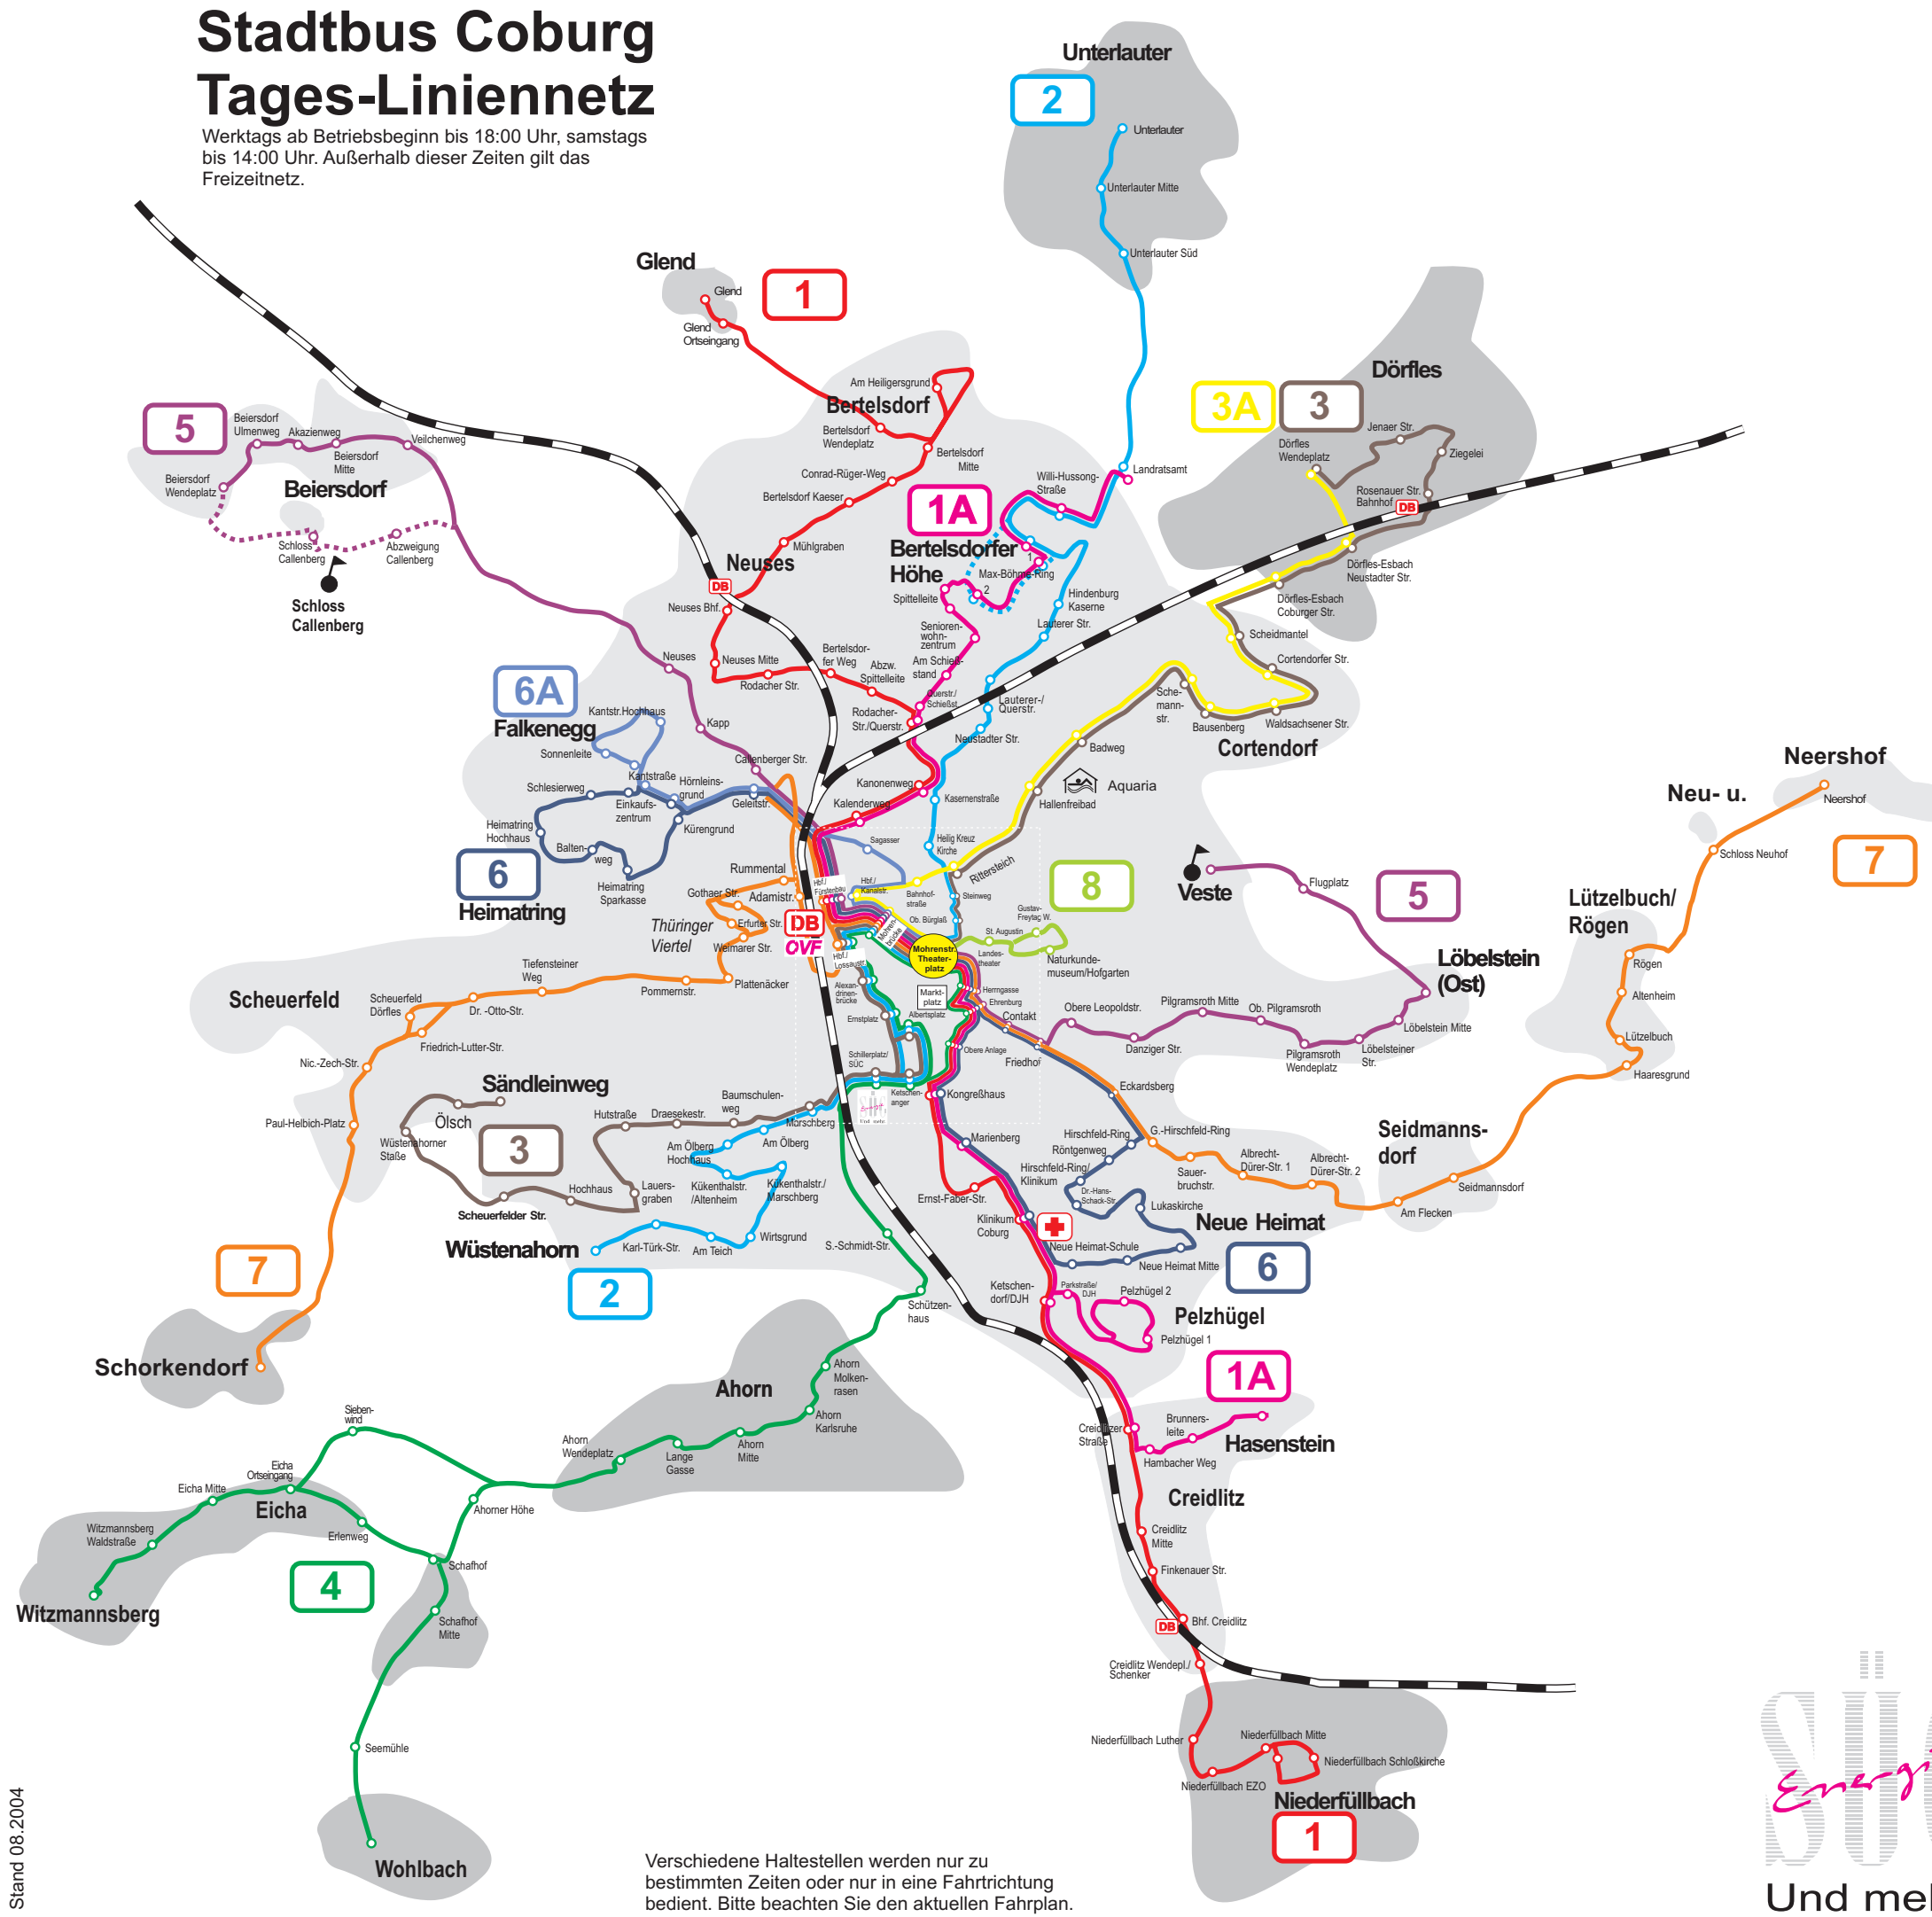

Stadtbus Coburg Tages-Liniennetz

Werktags ab Betriebsbeginn bis 18:00 Uhr, samstags bis 14:00 Uhr. Außerhalb dieser Zeiten gilt das Freizeitnetz.

INNENSTADTAUSSCHNITT

Linienführung

- 1** Bertelsdorf (Glend) - Neuses - Rodacher Str. - Hauptbahnhof - Mohnstraße - Kongreßhaus - Klinikum - Creidlitz - Niederfüllbach
- 1A** Bertelsdorfer Höhe - Rodacher Str. - Hauptbahnhof - Mohnstraße - Kongreßhaus - Klinikum - Pelzhügel - Creidlitz/Hasenstein
- 2** Unterlauter - Landratsamt - Bertelsdorfer Höhe - Kasernenstraße - Theaterplatz - Hauptbahnhof - Albertsplatz - Am Ölberg - Wüstenahorn
- 3** Dörfler - Cortendorf - Aquaria - Theaterplatz - Hauptbahnhof - Albertsplatz - Hutstr. - Lauersgraben - Scheuerfelder Str. - Sandleinweg/Scheuerfeld
- 3A** Mohnstraße - Hauptbahnhof/Kanalstraße - Aquaria - Cortendorf - Dörfler
- 4** Theaterplatz - Obere Anlage - Ketschenanger - Ahorn - Eicha - Witzmannsberg - Schafhof - Wohlbach - Ahorn - Albertsplatz - Hauptbahnhof - Mohnstraße
- 5** Beiersdorf - Neuses - Hauptbahnhof - Mohnstraße - Friedhof - Pilgramsroth - Löbelstein - Flugplatz - Veste
- 6** Heimating - Hauptbahnhof - Mohnstraße - Friedhof - Hirschfeldring - Neue Heimat - Klinikum - Kongreßhaus - Theaterplatz
- 6A** Mohnstraße - Hauptbahnhof - Falkenegg
- 7** Neu- u. Neershof - Rögen - Lützelbuch - Seidmannsdorf - Hirschfeldring - Friedhof - Theaterplatz - Hauptbahnhof - Thüringer Viertel - Scheuerfeld - Schorkendorf
- 8** Theaterplatz - Naturkundemuseum - Bergstraße

- ZONE I** Bitte beachten Sie unsere Tarifbestimmungen beim Übergang zwischen den Tarifzonen.
- ZONE II** Bitte beachten Sie unsere Tarifbestimmungen beim Übergang zwischen den Tarifzonen.