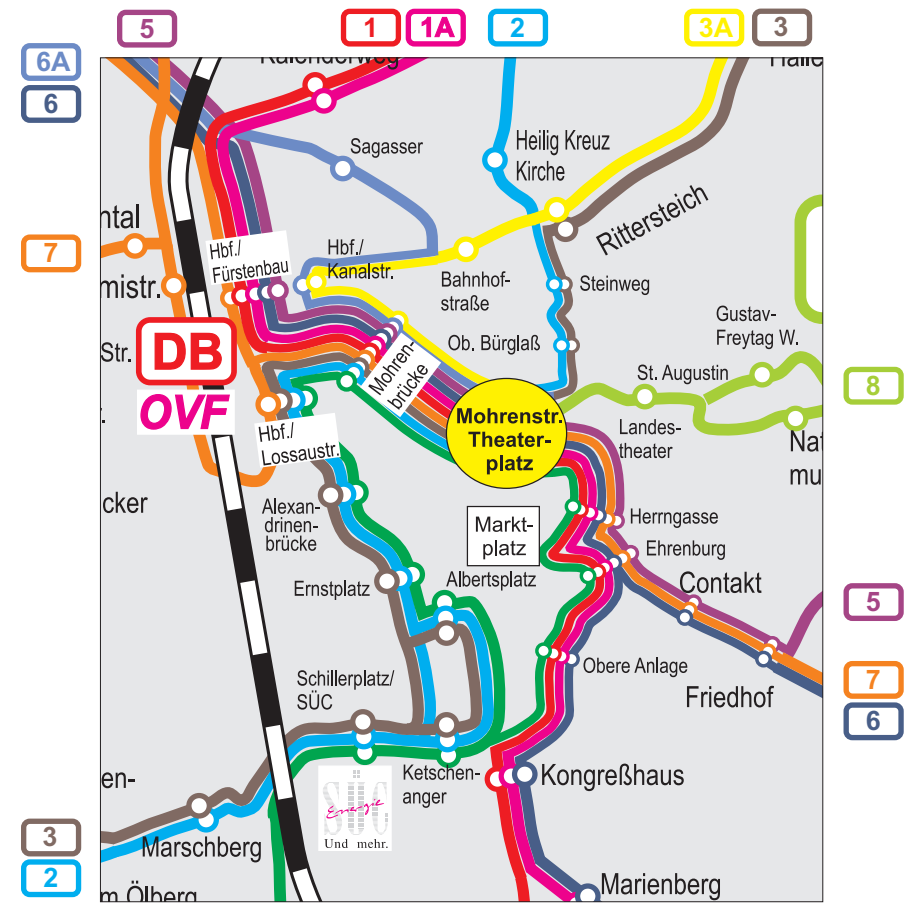

Stadtbus Coburg Tages-Liniennetz

Werktags ab Betriebsbeginn bis 18:00 Uhr, samstags bis 14:00 Uhr. Außerhalb dieser Zeiten gilt das Freizeitnetz.

INNENSTADTAUSSCHNITT

Linienführung

- 1** Bertelsdorf (Glend) - Neuses - Rodacher Str. - Hauptbahnhof - Mohnstraße - Kongreßhaus - Klinikum - Creidlitz - Niederfüllbach
- 1A** Bertelsdorfer Höhe - Rodacher Str. - Hauptbahnhof - Mohnstraße - Kongreßhaus - Klinikum - Pelzhügel - Creidlitz/Hasenstein
- 2** Unterlauter - Landratsamt - Bertelsdorfer Höhe - Kasernenstraße - Theaterplatz - Hauptbahnhof - Albertsplatz - Am Ölberg - Wüstenahorn
- 3** Dörfler - Cortendorf - Aquaria - Theaterplatz - Hauptbahnhof - Albertsplatz - Hutstr. - Lauersgraben - Scheuerfelder Str. - Sandleinweg/Scheuerfeld
- 3A** Mohnstraße - Hauptbahnhof/Kanalstraße - Aquaria - Cortendorf - Dörfler
- 4** Theaterplatz - Obere Anlage - Ketschenanger - Ahorn - Eicha - Witzmannsberg - Schafhof - Wohlbach - Ahorn - Albertsplatz - Hauptbahnhof - Mohnstraße
- 5** Beiersdorf - Neuses - Hauptbahnhof - Mohnstraße - Friedhof - Pilgramsroth - Löbelstein - Flugplatz - Veste
- 6** Heimating - Hauptbahnhof - Mohnstraße - Friedhof - Hirschfeldring - Neue Heimat - Klinikum - Kongreßhaus - Theaterplatz
- 6A** Mohnstraße - Hauptbahnhof - Falkenegg
- 7** Neu- u. Neershof - Rögen - Lützelbuch - Seidmannsdorf - Hirschfeldring - Friedhof - Theaterplatz - Hauptbahnhof - Thüringer Viertel - Scheuerfeld - Schorkendorf
- 8** Theaterplatz - Naturkundemuseum - Bergstraße

- ZONE I** Bitte beachten Sie unsere Tarifbestimmungen beim Übergang zwischen den Tarifzonen.
- ZONE II** Bitte beachten Sie unsere Tarifbestimmungen beim Übergang zwischen den Tarifzonen.