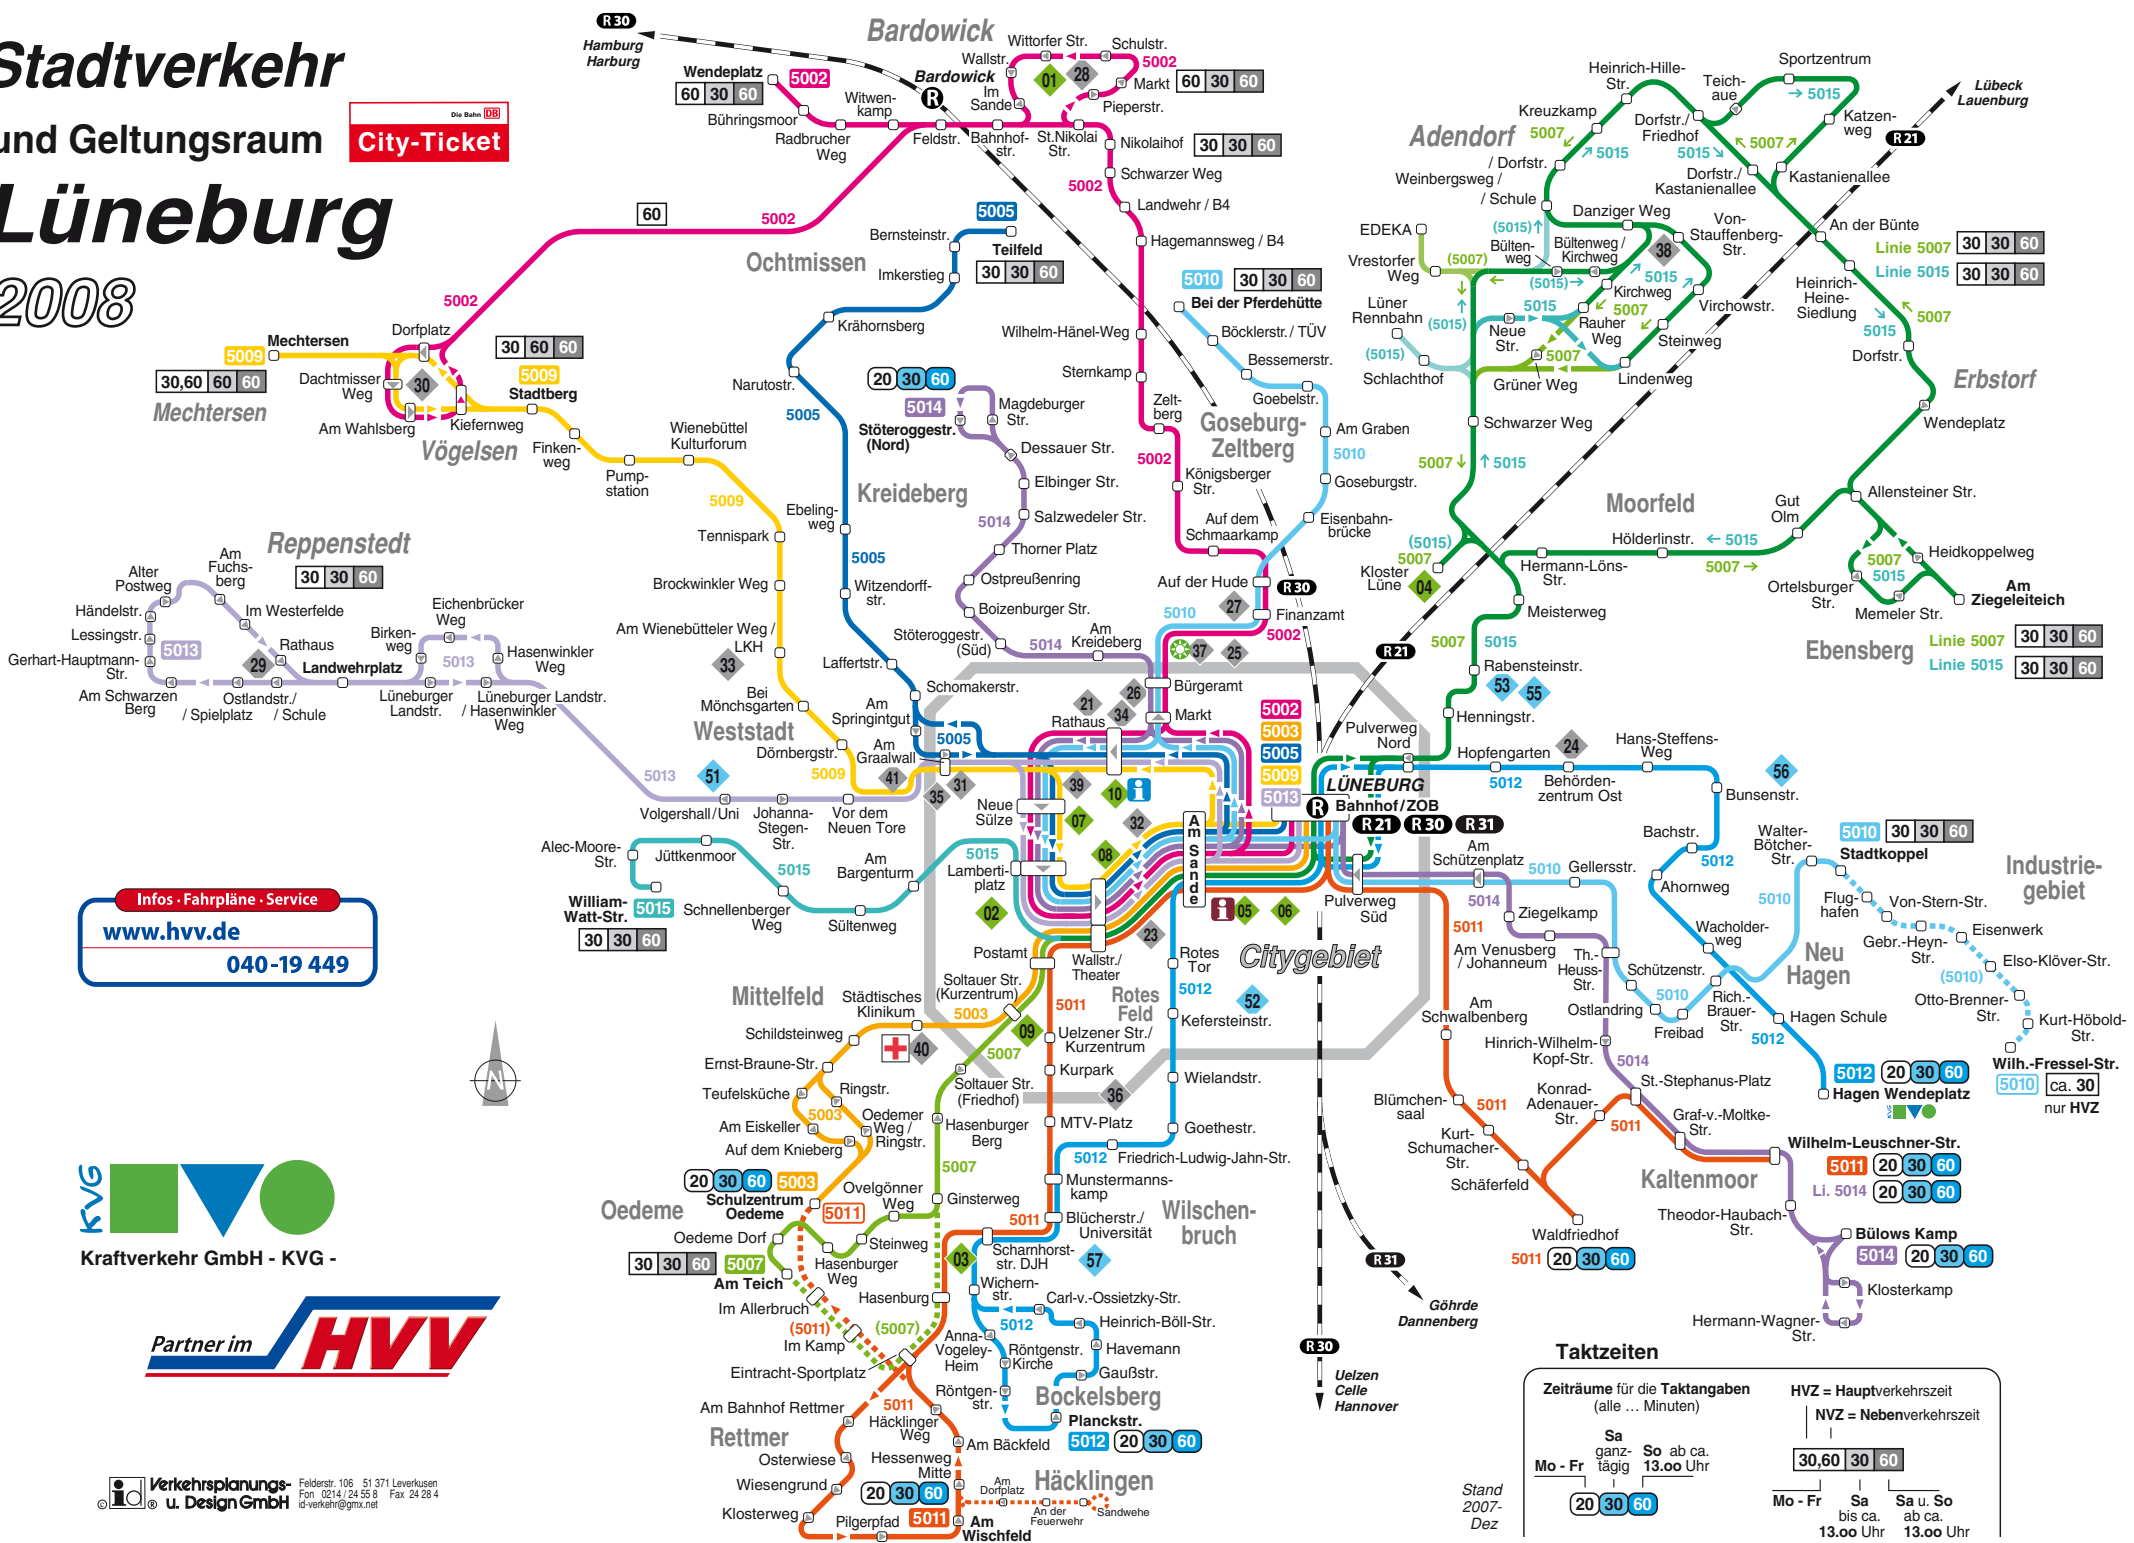

Stadtverkehr und Geltungsraum Lüneburg 2008

Die Bahn (DB)
City-Ticket

Infos · Fahrpläne · Service
www.hvv.de
040-19 449

KVG Kraftverkehr GmbH - KVG -

Partner im **HVV**

Verkehrsplanungs- u. Design GmbH
Feldstr. 106 51 371 Laverkusen
Fon 0214 / 24 55 8 Fax 24 28 4
id-verkehr@gmx.net

Taktzeiten

Zeiträume für die Taktangaben (alle ... Minuten)		HVZ = Hauptverkehrszeit NVZ = Nebenverkehrszeit	
Mo - Fr	ganztägig	Mo - Fr	Sa u. So
	20 30 60		13.00 Uhr
			13.00 Uhr

Stand
2007-
Dez