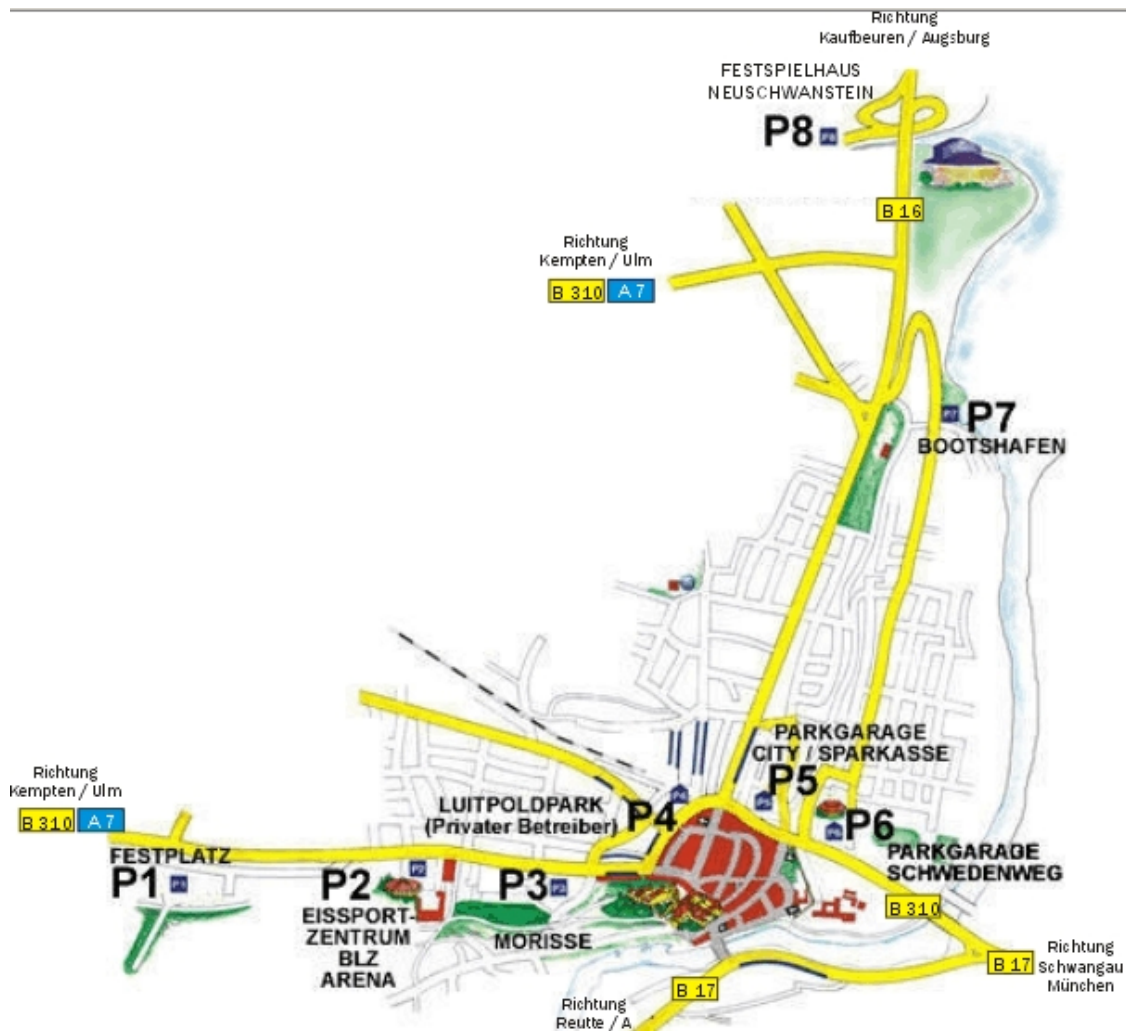

Parken in Füssen

Parkgaragen

Bezeichnung	Plätze	Gehzeit zur Innenstadt	Preis
P5 City Sparkassenhaus	400	2 Minuten	0,70 € pro 30 Minuten, Aktion 1 Parkstunde frei!
P4 Luitpoldpark, privater Anbieter	300	2 Minuten	2,50 € pro Stunde
P6 Schwedenweg	120	5 Minuten	2,00 € pro 1,5 Stunden

Großraumparkplätze

Bezeichnung	Plätze	Gehzeit zur Innenstadt	Preis
P1 Festplatz	250	25 Minuten	kostenlos
P2 Eissportzentrum - BLZ Arena	130	10 Minuten	kostenlos
P3 Morisse	450	4 Minuten	0,60 € pro 30 Minuten, Aktion 1 Parkstunde frei!
P7 Bootshafen	300	25 Minuten	0,50 € pro Stunde
P8 Festspielhaus Neuschwanstein	300	35 Minuten	3,00 € pro Tag

Parkuhren & Parkscheinautomaten

Straße	Plätze	Gehzeit zur Innenstadt	Preis
Kemptener Straße	25	2 Minuten	0,50 € pro 30 Minuten
Luitpoldstraße	15	2 Minuten	0,50 € pro 30 Minuten
Augustenstraße	20	3 Minuten	0,50 € pro 30 Minuten
Rupprechtstraße	20	3 Minuten	0,50 € pro 30 Minuten
von-Freybergstraße	15	2 Minuten	0,50 € pro 30 Minuten
Augsburger Straße	10	4 Minuten	0,50 € pro 30 Minuten
Schwangauer Straße	12	2 Minuten	0,50 € pro 30 Minuten
Dr.-Samer-Straße	14	5 Minuten	0,50 € pro 30 Minuten
Karl- und Egerlandstraße	50	2 Minuten	0,50 € pro 30 Minuten